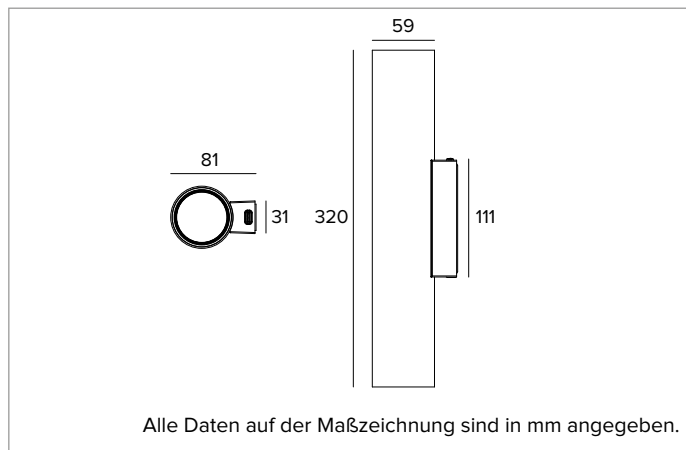

# 1T9952EL | LABEL 6 - Wandleuchte

## Wandleuchte für LED-Leuchtmittel mit direkt/indirekter Lichtemission mit Netzspannung

	3000K	H(m)	D(m)	Emax(lx)		
	Ra90		45°			
	Fixture Power	19W	1	0.84	1619	
	Source Flux	2364lm	2	1.68	405	
	Fixture Flux	1757lm	3	2.52	180	
	Efficacy	92lm/W	4	3.35	101	
TS1990	I <sub>max</sub> =685cd/klm	I <sub>max</sub>	1619cd	5	4.19	65